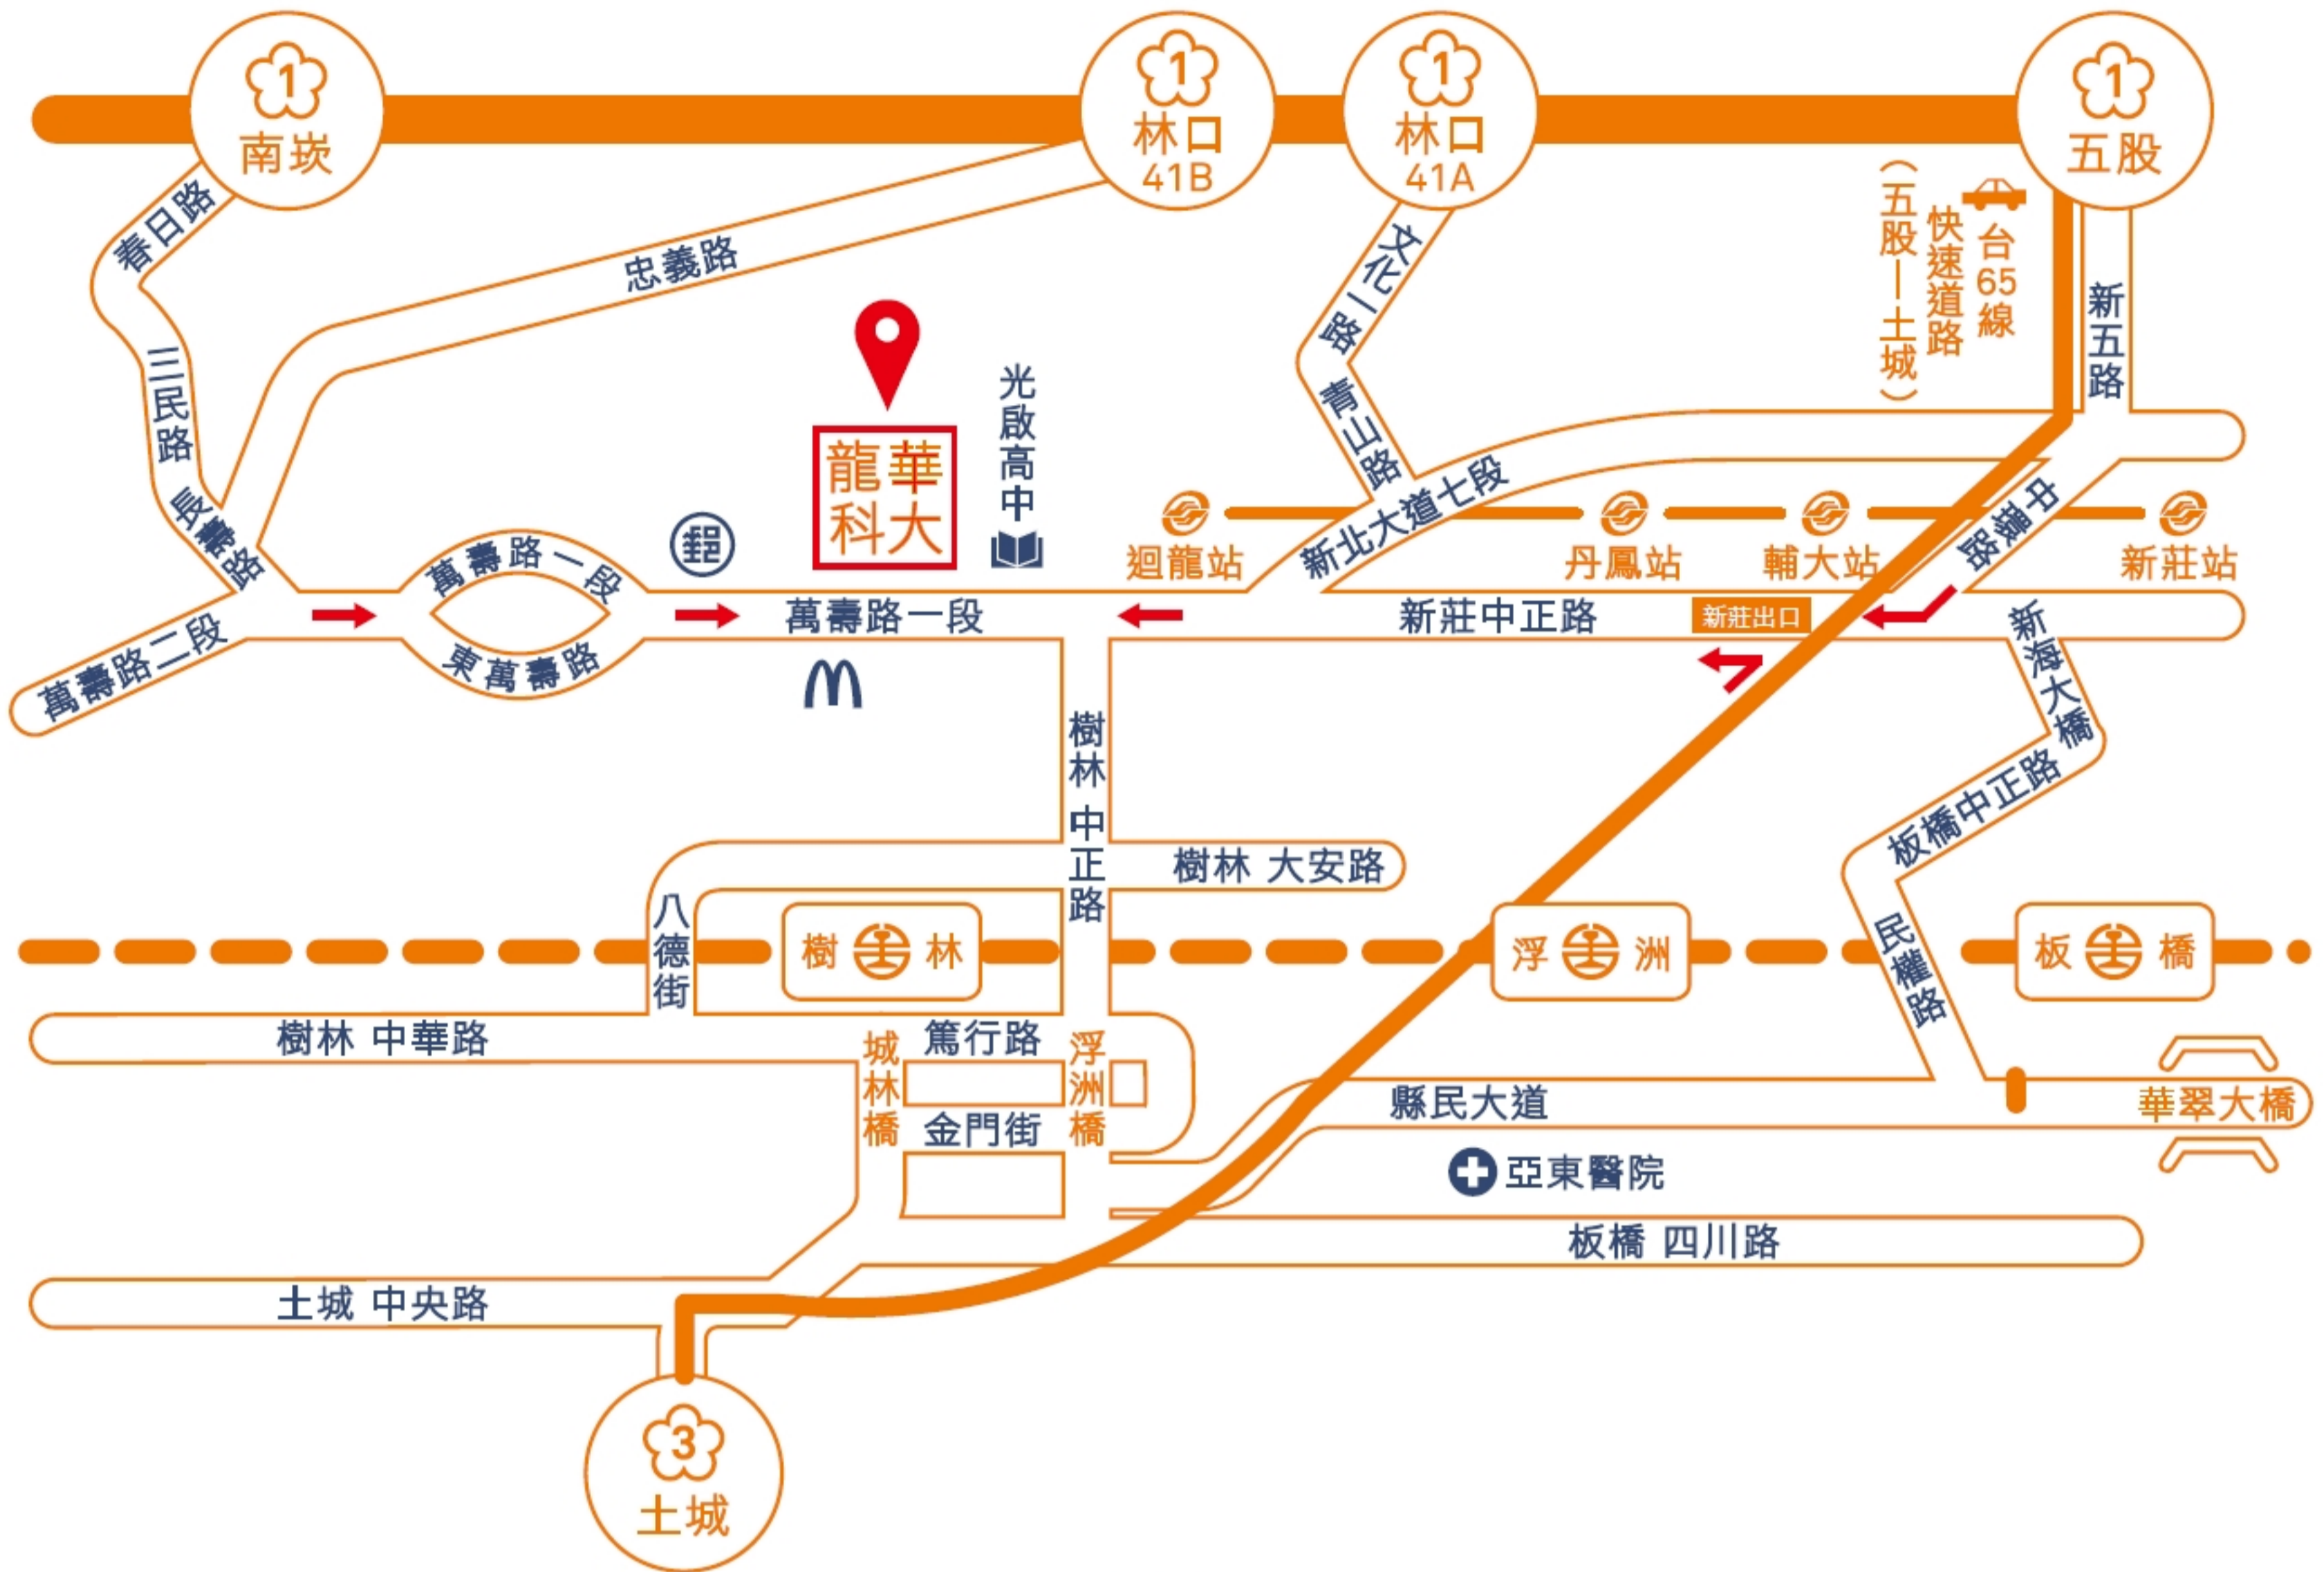

交通路線圖

  
高鐵路板橋站  
轉乘往迴龍之客運  
約50分鐘抵達

  
臺鐵樹林站  
轉乘往迴龍之客運  
約45分鐘抵達

  
捷運迴龍站  
轉乘往迴龍之客運  
約3分鐘抵達

國光客運  
1803 基隆-中壢

新竹客運  
5675 楊梅-新莊

三重客運  
635 臺北-迴龍  
636 圓環-迴龍  
810 土城-迴龍  
9102 臺北-桃園  
橋21 中港-迴龍  
712 亞東醫院-迴龍  
藍37 捷運板橋站-迴龍  
602 桃園大有路-迴龍捷運站

桃園客運  
5009 桃園-新莊  
9102 桃園-臺北

桃園捷運棕線先導公車  
BR 桃園-捷運迴龍站  
601 內壢-捷運迴龍站

下一站：龍華科技大學