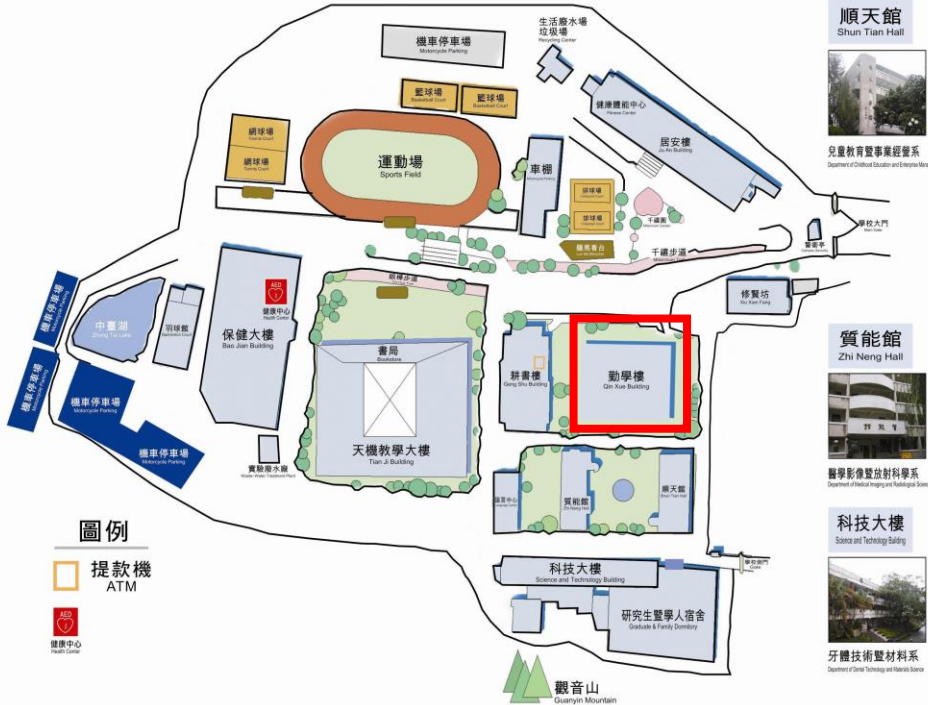

中臺科技大學全區配置圖

Central Taiwan University of Science and Technology Campus Map

居安樓

學生宿舍
Student Dormitory

順天館

質能館

科技大樓

耕書樓

電子計算機中心
Computer Center

研究發展處
Office of Research and Development

總務處
General Services Office

事務組
General Services Division

出納組
Accounts Receivable Division

學務處
Office of Student Affairs

教務處
Office of Academic Affairs

招生組
Admission Division

文書組
Documentation Division

贈之樓
Gift Building

保健大樓

老人照顧系
Department of Geriatrics

健康中心
Health Center

推廣教育中心
Community Education Center

即測即評及發證試務中心
Testing Services Center

勤學樓

教學發展中心
Teaching Development Center

生物科技研究所
Institute of Biotechnology

圖書館
Library

國際會議廳
International Conference Room

校友會 醫文中心
Alumni Association Medical Center

停車場
Parking

天機教學大樓

通識教育中心
General Education Center

管理學院
Department of Management

國際企業系
Department of International Business

行銷管理系
Department of Marketing Management

資訊管理系
Department of Information Management

應用外語系
Department of Applied Foreign Language

觀光系
Department of Tourism

語言輔導中心
Language Center

大禮堂
Auditorium

圖例

- 提款機 ATM
- 健康中心 Health Center