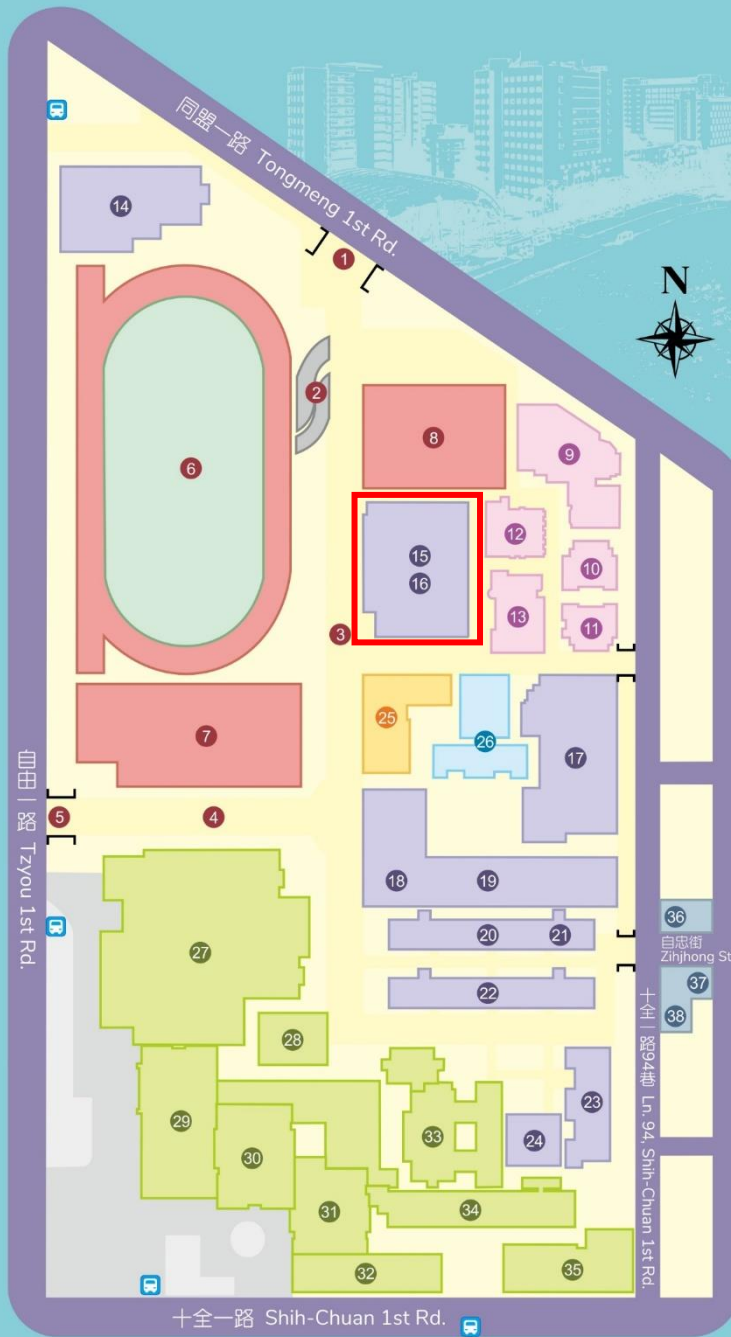

高雄醫學大學交通資訊

高雄醫學大學交通資訊：<https://reurl.cc/1Rd5A>

- 火車高雄站後站出口距本校約兩公里，車程約 5 分鐘。
- 小港機場轉搭計程車約 30 分鐘。
- 高鐵車站轉搭計程車約 17 分鐘，沿大中路於自由路右轉，再於同盟路左轉即達本校。
- 高捷車站轉搭捷運接駁公車，由後驛站出入口 2 搭乘紅 29 接駁車，即達本校。
- 開車沿中山高速公路南下
 1. 下「鼎金交流道」於民族路左轉，再於同盟路右轉，即達本校。
 2. 下「九如交流道」沿九如路往火車站方向，於自由路右轉，遇同盟路右轉，即達本校。

※本校周邊設有多處汽機車收費停車場(停車格)，敬請多加利用。

高雄醫學大學校園全圖

Kaohsiung Medical University Campus Map

- 1 同盟路校門
University Main Gate on Tongmeng Rd.
- 2 地下停車場
Underground Parking Garage
- 3 史懷哲大道
Schweitzer Boulevard
- 4 杜聰明大道
Tsung-Ming Tu Boulevard
- 5 自由路校門
University Gate on Zihyou Rd.
- 6 運動場
Sports Field
- 7 網球場
Tennis Courts
- 8 綜合球場暨集會場
Multi-purpose Sports Arena
- 9 學生宿舍A館(新館)
Building A, Student Dormitory
- 10 學生宿舍N館(北館)
Building N, Student Dormitory
- 11 學生宿舍S館(南館)
Building S, Student Dormitory
- 12 學生宿舍B館
Building B, Student Dormitory
- 13 校友會館
Alumni House
- 14 醫學研究大樓
Medical Research Building
- 15 第一教學大樓
First Teaching Building
- 16 高醫國際會議中心/演藝廳
Performance Hall, KMU International Convention Center
- 17 濟世大樓
Chi-Shih Building
- 18 高醫國際會議中心 A廳/B廳
Hall A/Hall B, KMU International Convention Center
- 19 國際學術研究大樓
International Academic Research Building
- 20 第二棟紀念大樓
KMU Second Historic Building
- 21 高醫校史暨南臺灣醫療史料館
Museum of Kaohsiung Medical University
Historical Archives and Southern Taiwan Medical History
- 22 第一棟紀念大樓
KMU First Historic Building
- 23 綜合實驗大樓
Laboratory Complex Building
- 24 高醫國際會議中心/大講堂
Grand Auditorium, KMU International Convention Center
- 25 勵學大樓
Li-Hsueh Building
- 26 圖書館
Library
- 27 啓川大樓
Building Chi-Chuan
- 28 動力中心
Power Plant Station
- 29 醫療大樓A棟
Hospital Building A
- 30 醫療大樓B棟
Hospital Building B
- 31 醫療大樓C棟
Hospital Building C
- 32 自強大樓
Zhiqiang Building
- 33 醫療大樓西棟
Hospital Building West Wing
- 34 醫療大樓南棟
Hospital Building South Wing
- 35 醫學技術大樓
Medical Technology Building
- 36 附設課後托育中心
KMU Affiliated After-School Child-Care Center
- 37 附設幼兒園
KMU Affiliated Kindergarten
- 38 生技教育館
Biotechnology Laboratory Building